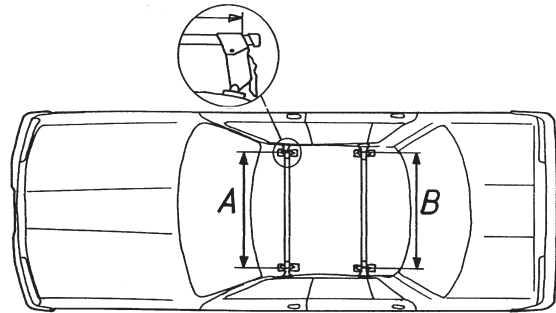

Thule System Kit 013

BUICK Riviera
CHEVROLET Camaro
CADILLAC Eldorado, Seville
FORD Lincoln
FORD Mustang
OLDSMOBILE Tornado

	A	B	A	B
Ford Mustang	1095 mm	1095 mm	43 ¹ / ₈ inc	43 ¹ / ₈ inc
Ford Lincoln	1330 mm	1330 mm	52 ³ / ₈ inc	52 ³ / ₈ inc
Chevrolet Camaro	1095 mm	1095 mm	43 ¹ / ₈ inc	43 ¹ / ₈ inc
Cadillac Eldorado, -Seville	1185 mm	1190 mm	46 ⁵ / ₈ inc	46 ⁷ / ₈ inc
Oldsmobile Tornado	1185 mm	1190 mm	46 ⁵ / ₈ inc	46 ⁷ / ₈ inc
Buick Riviera	1185 mm	1190 mm	46 ⁵ / ₈ inc	46 ⁷ / ₈ inc